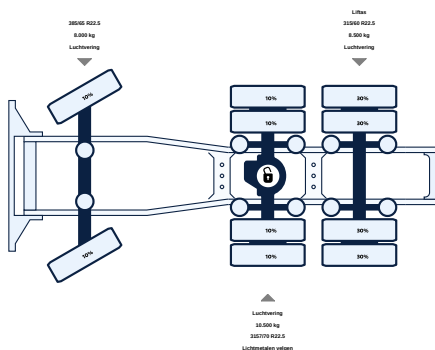

ALLE EIGENSCHAFTEN

Allgemein

ID	LVS7560
GVW	28.000 kg
VIN	YS2R6X20005385557
Kraftstoff	Diesel
Farbe	Overig
Zahl der Gänge	12
Kilometerstand	915.000 km
APK-geprüft bis	21-12-2024
Radstand	310 cm
Motor	580 pk
Zuladung	17.725 kg
Emissionnorm	Euro 6
Getriebe	Manual
Datum der Erstzul	28-05-2015

Optionen

- ✓ 2x Schlafbett
- ✓ 7-Zoll-Multimediasystem
- ✓ Abs
- ✓ Achslastanzeige
- ✓ Arbeitslampe(n)
- ✓ Besonderes Interieur
- ✓ Blinkende Lichter
- ✓ Dachspoiler
- ✓ Elektrisch betätigte Fenster
- ✓ Elektrische Fensterheber
- ✓ Elektrisch verstellbare Außenspiegel
- ✓ Fernbedienung für Zentralverriegelung
- ✓ Fernlicht
- ✓ Fernseher
- ✓ Geschwindigkeitsbegrenzung
- ✓ Klimaanlage
- ✓ Klimakontrolle
- ✓ Lederbezug
- ✓ Luftfederung
- ✓ Navigationssystem
- ✓ Nebelscheinwerfer vorne
- ✓ Parkklimaanlage
- ✓ Radio-Bluetooth
- ✓ Radio-CD-Player
- ✓ Schlafkabine
- ✓ Seitenschweller
- ✓ Signalfeuer
- ✓ Sitzheizung
- ✓ Sonnenblende
- ✓ Sper
- ✓ Spoiler
- ✓ Spoiler-Set
- ✓ Standheizung
- ✓ Verstellbare Schüssel
- ✓ Verzögerer
- ✓ Wechselrichter 24V - 230V
- ✓ Wegfahrsperre (B1)
- ✓ Werkzeugkasten
- ✓ Xenon-Beleuchtung
- ✓ Zentralverriegelung der Türen

Achsen