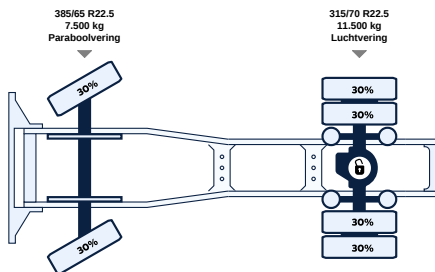

ALLE EIGENSCHAFTEN

Allgemein

ID	LVS1029
GVW	19.000 kg
VIN	YS2R4X2000920300
Kraftstoff	Diesel
Farbe	Overig
Zahl der Gänge	14
Kilometerstand	962.600 km
APK-geprüft bis	01-01-2001
Radstand	370 cm
Motor	580 pk
Zuladung	18.000 kg
Abmessungen(L x B)	566 x 255cm
Emissionnorm	Euro 6
Getriebe	Automatic
Datum der Erstzul	14-03-2017

Optionen

- ✓ Abs
- ✓ Elektrisch betätigte Fenster
- ✓ Geschwindigkeitsbegrenzer
- ✓ Nebellichter
- ✓ Radiodisplay 7 Zoll
- ✓ Sonnenblende
- ✓ Spoiler
- ✓ Verzögerer
- ✓ Dachspoiler
- ✓ Feuerlöscher
- ✓ Klimaanlage
- ✓ Radio-CD-Player
- ✓ Schlafkabine
- ✓ Sper
- ✓ Standheizung

Achsen