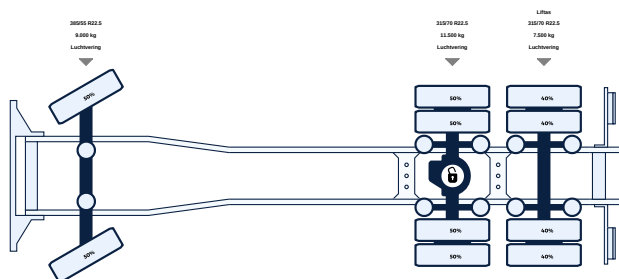

## Algemeen

ID	LVS1004
GVW	28.000 kg
VIN	YS2R6X20005417155
Brandstof	Diesel
Kleur	Overig
Aantal versnellingen	12
Kilometerstand	1.109.526 km
Wielbasis	645 cm
Motor	580 pk
Laadvermogen	12.925 kg
Afmeting(l x b)	1010 x 260cm
Emissienorm	Euro 6
Versnellingsbak	Automaat
1e registratie	31-03-2016

## Opbouwgegevens

Merck	Geisoleerde Laadbak Met Laadklep
Opbouw	Gesloten bak
Afmeting opbouw (L x B x H)	754 x 250 x 270cm