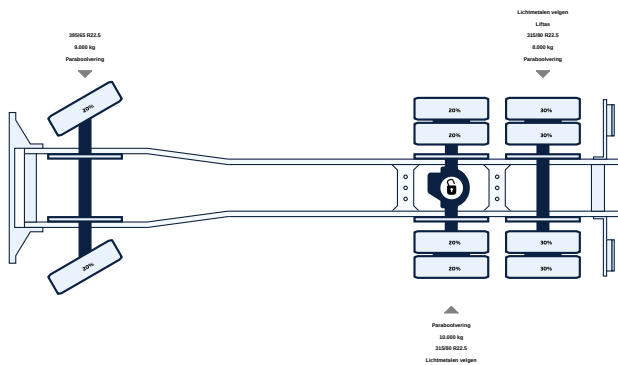

Axes

Body details

Bodywork

Haakarmsysteem

WhatsApp

WhatsApp +31653923043 toevoegen

1. Scan de QR-Code met je telefoon
2. En vertel ons in welk voertuig u interesse heeft.
3. En wij helpen u verder.

Añadir WhatsApp +31653923043