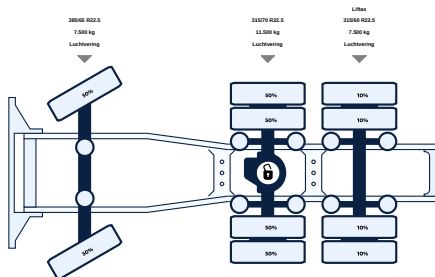

ALLE EIGENSCHAFTEN

Allgemein

ID	LVS1066
GVW	26.500 kg
VIN	YS2R6X20005339443
Kraftstoff	Diesel
Farbe	Overig
Zahl der Gänge	12
Kilometerstand	1.056.713 km
APK-geprüft bis	18-12-2024
Radstand	380 cm
Motor	560 pk
Zuladung	16.600 kg
Abmessungen(L x B)	660 x 254cm
Emissionnorm	Euro 6
Getriebe	Automatic
Datum der Erstzul	18-12-2013

Optionen

- ✓ 2x Schlafbett
- ✓ ADR-LKW
- ✓ Elektrisch verstellbare Außenspiegel
- ✓ Fernlicht
- ✓ Hydraulik
- ✓ Hydrolik
- ✓ Kraftstofftank aus Aluminium
- ✓ NATO-Stecker
- ✓ Radio-CD-Player
- ✓ Schlafkabine
- ✓ Sonnenblende
- ✓ Spoiler
- ✓ Standheizung
- ✓ Verstellbare Schüssel
- ✓ Wegfahrsperre (B1)
- ✓ Zentralverriegelung der Türen
- ✓ Abs
- ✓ Dachspoiler
- ✓ Ferngesteuerte Zentralverriegelung der Türen
- ✓ Geschwindigkeitsbegrenzer
- ✓ Hydraulischer Kipper / Schubboden
- ✓ Klimaanlage
- ✓ Kühlschrank
- ✓ Nebellichter
- ✓ Radiodisplay 7 Zoll
- ✓ Seitenschweller
- ✓ Sper
- ✓ Stabilitätskontrolle
- ✓ Tagfahrlicht
- ✓ Verzögerer
- ✓ Zapfwelle

Achsen