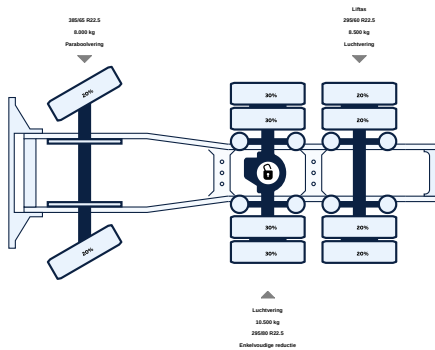

ALLE EIGENSCHAPPEN

Algemeen

ID	LVS7612
GVW	27.000 kg
VIN	YS2R6X20005665405
Brandstof	Diesel
Kleur	Overig
Aantal versnellingen	12
Kilometerstand	577.512 km
APK tot	13-07-2025
Wielbasis	315 cm
Motor	540 pk
Laadvermogen	17.500 kg
Afmeting(l x b)	682 x 255cm
Emissienorm	Euro 6d-TEMP
Versnellingsbak	Automatik
1e registratie	13-07-2022

Opties

- ✓ 2x Slaap bed
- ✓ 9 inch Multimedia screen
- ✓ ABS
- ✓ Adaptive Cruise Control
- ✓ Airconditioning
- ✓ Alarm
- ✓ Aluminium brandstoftank
- ✓ Boordcomputer
- ✓ Centrale deurvergrendeling afstandbediend
- ✓ Climate Controle
- ✓ Dakspoiler
- ✓ Electriscne spiegels
- ✓ Elektrisch bedienbare ramen
- ✓ Gereedschapkist
- ✓ Koelkast
- ✓ Leder bekleden
- ✓ Lederen stuurwiel
- ✓ LED verlichting
- ✓ Mistlampen
- ✓ Radio
- ✓ Radio Bluetooth
- ✓ Radio Display 9 inch
- ✓ Retarder
- ✓ Schuifschotel
- ✓ Sideskirts
- ✓ Slaapcabine
- ✓ Snelheidsbegrenzer
- ✓ Sper
- ✓ Spoilers
- ✓ Spoilerset
- ✓ Standkachel
- ✓ Startonderbreker (B1)
- ✓ Stoel verwarming
- ✓ Verstralers
- ✓ Werklamp(en)
- ✓ Zonneklep

Asconfiguratie