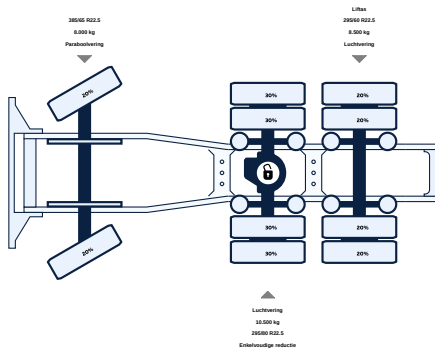

ALLE EIGENSCHAFTEN

Allgemein

ID	LVS7612
GVW	27.000 kg
VIN	YS2R6X20005665405
Kraftstoff	Diesel
Farbe	Overig
Zahl der Gänge	12
Kilometerstand	577.512 km
APK-geprüft bis	13-07-2025
Radstand	315 cm
Motor	540 pk
Zuladung	17.500 kg
Abmessungen(L x B)	682 x 255cm
Emissionnorm	Euro 6d-TEMP
Getriebe	Automatik
Datum der Erstzul	13-07-2022

Optionen

- ✓ 2x Schlafbett
- ✓ 9-Zoll-Multimedia-Bildschirm
- ✓ Abs
- ✓ Adaptive Geschwindigkeitsregelung
- ✓ Alarm
- ✓ Arbeitslampe(n)
- ✓ Bordcomputer
- ✓ Dachspoiler
- ✓ Elektrisch betätigte Fenster
- ✓ Elektrische Spiegel
- ✓ Ferngesteuerte Zentralverriegelung der Türen
- ✓ Fernlicht
- ✓ Geschwindigkeitsbegrenzung
- ✓ Klimaanlage
- ✓ Klimakontrolle
- ✓ Kraftstofftank aus Aluminium
- ✓ Kühlschrank
- ✓ LED-Beleuchtung
- ✓ Lederlenkrad
- ✓ Nebellichter
- ✓ Polsterleder
- ✓ Radio
- ✓ Radio-Bluetooth
- ✓ Radiodisplay 9 Zoll
- ✓ Schiebeschale
- ✓ Schlafkabine
- ✓ Seitenschweller
- ✓ Sitzheizung
- ✓ Sonnenblende
- ✓ Sper
- ✓ Spoiler
- ✓ Spoiler-Set
- ✓ Standheizung
- ✓ Verzögerer
- ✓ Wegfahrsperre (B1)
- ✓ Werkzeugkasten

Achsen