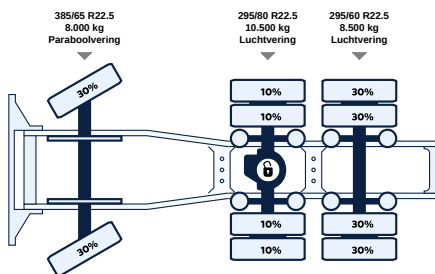

ALLE EIGENSCHAPPEN

Algemeen

ID	LVS7613
GVW	27.000 kg
VIN	YS2R6X20002181112
Brandstof	Diesel
Kleur	Overig
Aantal versnellingen	12
Kilometerstand	572.222 km
Wielbasis	315 cm
Motor	540 pk
Laadvermogen	17.325 kg
Afmeting(l x b)	682 x 255cm
Emissienorm	Euro 6d-TEMP
Versnellingsbak	Automatic
1e registratie	22-03-2021

Asconfiguratie

Opties

- ✓ 2x Slaap bed
- ✓ 9 inch Multimedia screen
- ✓ ABS
- ✓ Adaptive Cruise Control
- ✓ Airconditioning
- ✓ Alarm
- ✓ Aluminium brandstoftank
- ✓ Boordcomputer
- ✓ Centrale deurvergrendeling afstandbediend
- ✓ Climate Controle
- ✓ Dakspoiler
- ✓ Elektrische spiegels
- ✓ Elektrisch bedienbare ramen
- ✓ Gereedschapkist
- ✓ Koelkast
- ✓ Leder bekleden
- ✓ Lederen stuurwiel
- ✓ Led koplampen
- ✓ LED verlichting
- ✓ Lerenbekleding
- ✓ Luchtvering
- ✓ Mistlampen
- ✓ Mistlampen voor
- ✓ Navigatiesysteem
- ✓ Radio
- ✓ Radio Bluetooth
- ✓ Radio Display 9 inch
- ✓ Retarder
- ✓ Schuifschotel
- ✓ Sideskirts
- ✓ Slaapcabine
- ✓ Snelheidsbegrenzer
- ✓ Sper
- ✓ Spoilers
- ✓ Spoilerset
- ✓ Standkachel
- ✓ Startonderbreker (B1)
- ✓ Stoel verwarming
- ✓ Verstralers
- ✓ Werklamp(en)
- ✓ Zonneklep