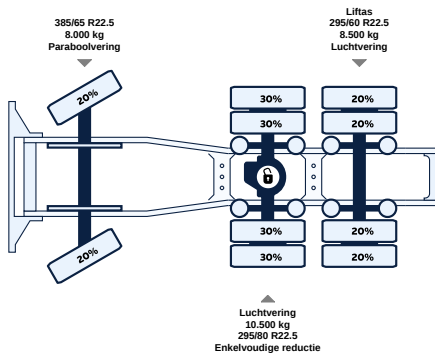

ALLE EIGENSCHAPPEN

Algemeen

ID	LVS7612
GVW	27.000 kg
VIN	YS2R6X20005665405
Brandstof	Diesel
Kleur	Wit
Aantal versnellingen	12
Kilometerstand	577.512 km
APK tot	13-07-2025
Wielbasis	315 cm
Motor	540 pk
Laadvermogen	17.500 kg
Afmeting(l x b)	682 x 255cm
Emissienorm	Euro 6d-TEMP
Versnellingsbak	Automatic
1e registratie	13-07-2022

Opties

- ✓ 2x Slaap bed
- ✓ 9 inch Multimedia screen
- ✓ ABS
- ✓ Adaptive Cruise Control
- ✓ Airconditioning
- ✓ Alarm
- ✓ Aluminium brandstoftank
- ✓ Boordcomputer
- ✓ Centrale deurvergrendeling
- ✓ Centrale deurvergrendeling afstandbediend
- ✓ Climate Controle
- ✓ Dakspoiler
- ✓ Elektrische spiegels
- ✓ Elektrisch bedienbare ramen
- ✓ Gereedschapkist
- ✓ Koelkast
- ✓ Leder bekleden
- ✓ Lederen stuurwiel
- ✓ Led koplampen
- ✓ LED verlichting
- ✓ Mistlampen
- ✓ PTO Voorbereiding
- ✓ Radio
- ✓ Radio Bluetooth
- ✓ Radio Display 9 inch
- ✓ Retarder
- ✓ Schuifschotel
- ✓ Sideskirts
- ✓ Slaapcabine
- ✓ Snelheidsbegrenzer
- ✓ Sper
- ✓ Spoilers
- ✓ Spoilerset
- ✓ Standkachel
- ✓ Startonderbreker (B1)
- ✓ Stoel verwarming
- ✓ Verstralers
- ✓ Werklamp(en)
- ✓ Zonneklep

Asconfiguratie