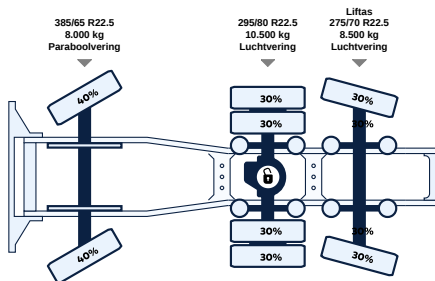

ALLE EIGENSCHAPPEN

Algemeen

ID	LVS7611
GVW	27.000 kg
VIN	YS2R6X20005665522
Brandstof	Diesel
Kleur	Overig
Aantal versnellingen	12
Kilometerstand	591.664 km
APK tot	29-04-2025
Wielbasis	315 cm
Motor	540 pk
Laadvermogen	17.425 kg
Afmeting(l x b)	682 x 255cm
Emissienorm	Euro 6d-TEMP
Versnellingsbak	Automatik
1e registratie	13-07-2022

Asconfiguratie

Opties

- ✓ 2x Slaap bed
- ✓ 9 inch Multimedia screen
- ✓ ABS
- ✓ Adaptive Cruise Control
- ✓ Airconditioning
- ✓ Alarm
- ✓ Aluminium brandstoftank
- ✓ Boordcomputer
- ✓ Centrale deurvergrendeling afstandbediend
- ✓ Climate Controle
- ✓ Dagrijverlichting
- ✓ Dakspoiler
- ✓ Electriscie ramen
- ✓ Electriscie spiegels
- ✓ Elektrisch bedienbare ramen
- ✓ Gereedschapkist
- ✓ Koelkast
- ✓ Leder bekleden
- ✓ Lederen stuurwiel
- ✓ LED verlichting
- ✓ Mistlampen
- ✓ Navigatie
- ✓ PTO Voorbereiding
- ✓ Radio
- ✓ Radio Bluetooth
- ✓ Radio Display 9 inch
- ✓ Retarder
- ✓ Schuifschotel
- ✓ Sideskirts
- ✓ Slaapcabine
- ✓ Snelheidsbegrenzer
- ✓ Sper
- ✓ Spoilers
- ✓ Spoilerset
- ✓ Standkachel
- ✓ Startonderbreker (B1)
- ✓ Stoel verwarming
- ✓ Verstralers
- ✓ Werklamp(en)
- ✓ Zonneklep