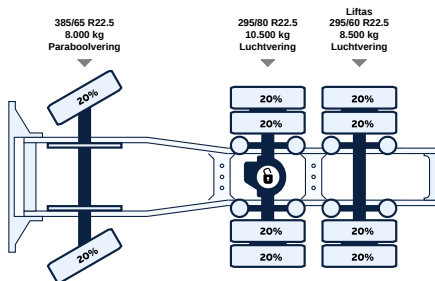

ALLE EIGENSCHAFTEN

Allgemein

ID	LVS7614
GVW	27.000 kg
VIN	YS26X2002181020
Kraftstoff	Diesel
Farbe	Wit
Zahl der Gänge	12
Kilometerstand	618.700 km
APK-geprüft bis	22-03-2025
Radstand	315 cm
Motor	540 pk
Zuladung	17.325 kg
Abmessungen(L x B)	682 x 255cm
Emissionnorm	Euro 6d-TEMP
Getriebe	Automatic
Datum der Erstzul	22-03-2021

Optionen

- ✓ 2x Schlafbett
- ✓ Abs
- ✓ Alarm
- ✓ Bordcomputer
- ✓ Elektrisch betätigte Fenster
- ✓ Ferngesteuerte Zentralverriegelung der Türen
- ✓ Geschwindigkeitsbegrenzung
- ✓ Klimakontrolle
- ✓ Kühlschrank
- ✓ Lederlenkrad
- ✓ Nebellichter
- ✓ Radio
- ✓ Radiodisplay 9 Zoll
- ✓ Schlafkabine
- ✓ Sitzheizung
- ✓ Sper
- ✓ Spoiler-Set
- ✓ Verzögerer
- ✓ Werkzeugkasten
- ✓ 9-Zoll-Multimedia-Bildschirm
- ✓ Adaptive Geschwindigkeitsregelung
- ✓ Arbeitslampe(n)
- ✓ Dachspoiler
- ✓ Elektrische Spiegel
- ✓ Fernlicht
- ✓ Klimaanlage
- ✓ Kraftstofftank aus Aluminium
- ✓ LED-Beleuchtung
- ✓ Navigationssystem
- ✓ Polsterleder
- ✓ Radio-Bluetooth
- ✓ Schiebeschale
- ✓ Seitenschweller
- ✓ Sonnenblende
- ✓ Spoiler
- ✓ Standheizung
- ✓ Wegfahrsperre (B1)

Achsen