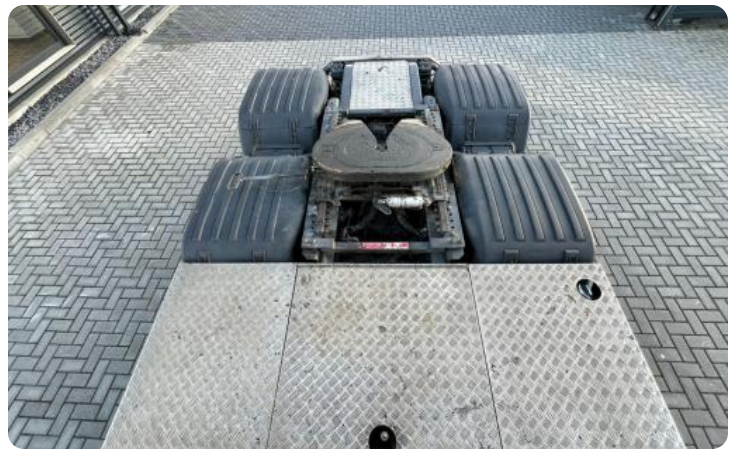

ALLE EIGENSCHAFTEN

Allgemein

ID	LVS7571
GVW	27.000 kg
VIN	YS2R6X20002143849
Kraftstoff	Diesel
Farbe	Overig
Zahl der Gänge	12
Kilometerstand	740.000 km
APK-geprüft bis	05-03-2025
Radstand	295 cm
Motor	520 pk
Zuladung	16.760 kg
Abmessungen(L x B)	665 x 255cm
Emissionnorm	Euro 6
Getriebe	Automatic
Datum der Erstzul	24-01-2018

Achsen

Optionen

- ✓ 2x Schlafbett
- ✓ Achslastanzeige
- ✓ ADR-Kategorien: EX/II, EX/III, AT, FL
- ✓ Arbeitslampe(n)
- ✓ Dachspoiler
- ✓ Elektrische Fensterheber
- ✓ Fernlicht
- ✓ Geschwindigkeitsbegrenzer
- ✓ Hydraulischer Kipper / Schubboden
- ✓ Klimakontrolle
- ✓ Kühlschrank
- ✓ Navigationssystem
- ✓ OptionCruise
- ✓ Schlafkabine
- ✓ Signalfeuer
- ✓ Sper
- ✓ Spoiler-Set
- ✓ Standheizung
- ✓ Wechselrichter 24V - 230V
- ✓ Zapfwelle
- ✓ Abs
- ✓ Adaptive Geschwindigkeitsregelung
- ✓ ADR-LKW
- ✓ Bordcomputer
- ✓ Elektrisch betätigte Fenster
- ✓ Elektrisch verstellbare Außenspiegel
- ✓ Feuerlöscher
- ✓ Hydraulik
- ✓ Klimaanlage
- ✓ Kraftstofftank aus Aluminium
- ✓ NATO-Stecker
- ✓ Nebellichter
- ✓ Radiodisplay 9 Zoll
- ✓ Seitenschweller
- ✓ Sonnenblende
- ✓ Spoiler
- ✓ Stabilitätskontrolle
- ✓ Tagfahrlicht
- ✓ Wegfahrsperre (B1)