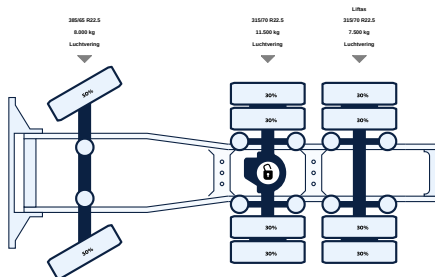

ALLE EIGENSCHAFTEN

Allgemein

ID	LVS7571
GVW	27.000 kg
VIN	YS2R6X20002143849
Kraftstoff	Diesel
Farbe	Overig
Zahl der Gänge	12
Kilometerstand	740.000 km
APK-geprüft bis	05-03-2025
Radstand	295 cm
Motor	520 pk
Zuladung	16.760 kg
Abmessungen(L x B)	665 x 255cm
Emissionnorm	Euro 6
Getriebe	Automatic
Datum der Erstzul	24-01-2018

Achsen

Optionen

- ✓ 2x Schlafbett
- ✓ Achslastanzeige
- ✓ ADR-Kategorien: EX/II, EX/III, AT, FL
- ✓ Arbeitslampe(n)
- ✓ Dachspoiler
- ✓ Elektrische Fensterheber
- ✓ Fernlicht
- ✓ Geschwindigkeitsbegrenzer
- ✓ Hydraulischer Kipper / Schubboden
- ✓ Klimakontrolle
- ✓ Kühlschrank
- ✓ Navigationssystem
- ✓ OptionCruise
- ✓ Schlafkabine
- ✓ Signalfeuer
- ✓ Sper
- ✓ Spoiler-Set
- ✓ Standheizung
- ✓ Wechselrichter 24V - 230V
- ✓ Zapfwelle
- ✓ Abs
- ✓ Adaptive Geschwindigkeitsregelung
- ✓ ADR-LKW
- ✓ Bordcomputer
- ✓ Elektrisch betätigte Fenster
- ✓ Elektrisch verstellbare Außenspiegel
- ✓ Feuerlöscher
- ✓ Hydraulik
- ✓ Klimaanlage
- ✓ Kraftstofftank aus Aluminium
- ✓ NATO-Stecker
- ✓ Nebellichter
- ✓ Radiodisplay 9 Zoll
- ✓ Seitenschweller
- ✓ Sonnenblende
- ✓ Spoiler
- ✓ Stabilitätskontrolle
- ✓ Tagfahrlicht
- ✓ Wegfahrsperre (B1)