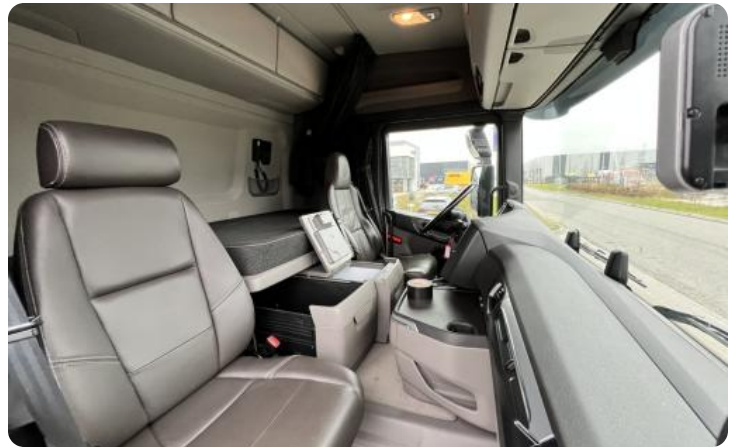

Achsen

Optionen

- ✓ 9-Zoll-Multimedia-Bildschirm
- ✓ Achslastanzeige
- ✓ Arbeitslampe(n)
- ✓ Dachspoiler
- ✓ Elektrische Spiegel
- ✓ Hydraulik
- ✓ Klimakontrolle
- ✓ Kühlschrank
- ✓ LED-Scheinwerfer
- ✓ Lederlenkrad
- ✓ Liftachse
- ✓ Nebellichter
- ✓ Polsterleder
- ✓ Radio-CD-Player
- ✓ Seitenschweller
- ✓ Sitzheizung
- ✓ Sper
- ✓ Spoiler-Set
- ✓ Standheizung
- ✓ Verzögerer
- ✓ Wegfahrsperr (B1)
- ✓ Zentralverriegelung der Türen
- ✓ Abs
- ✓ Adaptive Geschwindigkeitsregelung
- ✓ Blinkende Lichter
- ✓ Elektrische Fensterheber
- ✓ Geschwindigkeitsbegrenzer
- ✓ Klimaanlage
- ✓ Kraftstofftank aus Aluminium
- ✓ LED-Beleuchtung
- ✓ Lederbezug
- ✓ Lenkbare Vorlaufachse
- ✓ Navigationssystem
- ✓ Nebelscheinwerfer vorne
- ✓ Radio-Bluetooth
- ✓ Schlafkabine
- ✓ Signalfeuer
- ✓ Sonnenblende
- ✓ Spoiler
- ✓ Spurhalteunterstützung
- ✓ Tagfahrlicht
- ✓ Wartungshistorie
- ✓ Zapfwelle