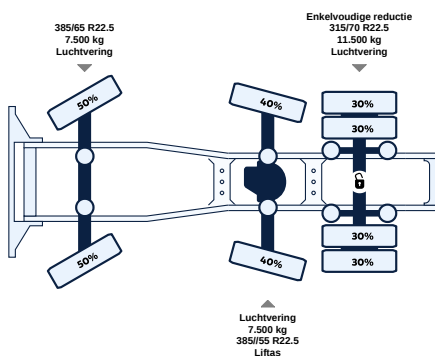

ALLE EIGENSCHAFTEN

Allgemein

ID	LVS7714
GVW	50.000 kg
VIN	YS2R6X20005654007
Kraftstoff	Diesel
Farbe	Wit
Zahl der Gänge	12
Kilometerstand	650.000 km
Radstand	410 cm
Motor	500 pk
Zuladung	17.376 kg
Abmessungen(L x B)	645 x 255cm
Emissionnorm	Euro 6
Getriebe	Automatic
Datum der Erstzul	08-04-2022

Achsen

Optionen

- ✓ 9-Zoll-Multimedia-Bildschirm
- ✓ Achslastanzeige
- ✓ Arbeitslampe(n)
- ✓ Dachspoiler
- ✓ Elektrische Spiegel
- ✓ Hydraulik
- ✓ Klimakontrolle
- ✓ Kühlschrank
- ✓ LED-Scheinwerfer
- ✓ Lederlenkrad
- ✓ Liftachse
- ✓ Nebellichter
- ✓ Polsterleder
- ✓ Radio-CD-Player
- ✓ Seitenschweller
- ✓ Sitzheizung
- ✓ Sper
- ✓ Spoiler-Set
- ✓ Standheizung
- ✓ Verzögerer
- ✓ Wegfahrsperr (B1)
- ✓ Zentralverriegelung der Türen
- ✓ Abs
- ✓ Adaptive Geschwindigkeitsregelung
- ✓ Blinkende Lichter
- ✓ Elektrische Fensterheber
- ✓ Geschwindigkeitsbegrenzer
- ✓ Klimaanlage
- ✓ Kraftstofftank aus Aluminium
- ✓ LED-Beleuchtung
- ✓ Lederbezug
- ✓ Lenkbare Vorlaufachse
- ✓ Navigationssystem
- ✓ Nebelscheinwerfer vorne
- ✓ Radio-Bluetooth
- ✓ Schlafkabine
- ✓ Signalfeuer
- ✓ Sonnenblende
- ✓ Spoiler
- ✓ Spurhalteunterstützung
- ✓ Tagfahrlicht
- ✓ Wartungshistorie
- ✓ Zapfwelle