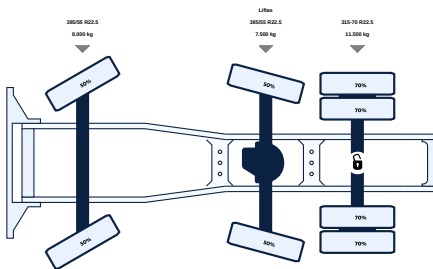

ALLE EIGENSCHAPPEN

Algemeen

ID	LVS1047
GVW	60.000 kg
VIN	YS2R6X20002157476
Brandstof	Diesel
Kleur	Overig
Aantal versnellingen	12
Kilometerstand	945.818 km
APK tot	02-01-2025
Wielbasis	4100 cm
Motor	450 pk
Laadvermogen	27.000 kg
Emissienorm	Euro 6
Versnellingsbak	Automatic
1e registratie	22-02-2019

Opties

- ✓ 2x Slaap bed
- ✓ Airconditioning
- ✓ Centrale deurvergrendeling
- ✓ Elektrisch bedienbare ramen
- ✓ Led koplampen
- ✓ Mistlampen
- ✓ Radio/CD speler
- ✓ Retarder
- ✓ Slaapcabine
- ✓ Sper
- ✓ Standairconditioning
- ✓ Standkachel
- ✓ Verstelbare schotel
- ✓ Xenon verlichting
- ✓ ABS
- ✓ Aluminium brandstoftank
- ✓ Dakspoiler
- ✓ Koelkast
- ✓ Luchtvering
- ✓ Navigatiesysteem
- ✓ Radio Display 9 inch
- ✓ Sideskirts
- ✓ Snelheidsbegrenzer
- ✓ Spoilers
- ✓ Standclima
- ✓ Startonderbreker (B1)
- ✓ Verstralers
- ✓ Zonneklep

Asconfiguratie