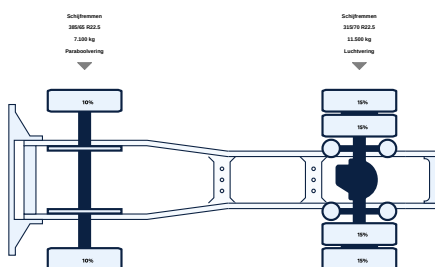

ALLE EIGENSCHAFTEN

Allgemein

ID	LVS7607
GVW	18.600 kg
VIN	XLEP4X20005250752
Kraftstoff	Diesel
Farbe	Overig
Zahl der Gänge	12
Kilometerstand	1.184.021 km
Radstand	370 cm
Motor	360 pk
Zuladung	11.370 kg
Abmessungen(L x B)	594 x 255cm
Emissionnorm	Euro 5
Getriebe	Automatic
Datum der Erstzul	17-11-2010

Optionen

- ✓ Abs
- ✓ Elektrische Fensterheber
- ✓ Kraftstofftank aus Aluminium
- ✓ OptionCruise
- ✓ Scheibenbremsen
- ✓ Sonnenblende

Achsen