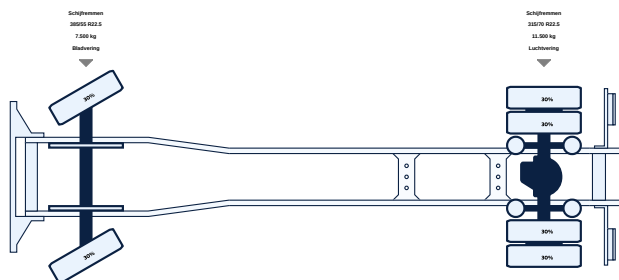

ALLE EIGENSCHAPPEN

Algemeen

ID	LVS7589
GVW	19.000 kg
VIN	YS2G4X20005397916
Brandstof	Diesel
Kleur	Overig
Aantal versnellingen	12
Kilometerstand	1.469.110 km
APK tot	25-11-2024
Wielbasis	570 cm
Motor	410 pk
Laadvermogen	7.011 kg
Afmeting(l x b)	1030 x 260cm
Emissienorm	Euro 6
Versnellingsbak	Automatic
1e registratie	25-11-2015

Extra informatie

Opbouw
Bouwjaar: 2015

Asconfiguratie

Opties

- ✓ 25.25m Goedkeuring LZV
- ✓ ABS
- ✓ Airconditioning
- ✓ Aluminium brandstoftank
- ✓ Boordcomputer
- ✓ Centrale deurvergrendeling afstandbediend
- ✓ Dakspoiler
- ✓ Dhollandia Laadlep 2000kg
- ✓ Elektrische spiegels
- ✓ Elektrisch bedienbare ramen
- ✓ Elektrisch verstelbare buitenspiegels
- ✓ Enkele bindrails
- ✓ ESP
- ✓ Koelkast
- ✓ Laadklep
- ✓ LED verlichting
- ✓ Mistlampen
- ✓ Mistlampen voor
- ✓ Navigatie
- ✓ Radio/CD speler
- ✓ Radio Bluetooth
- ✓ Radio Display 7 inch
- ✓ Schuifdak
- ✓ Slaapcabine
- ✓ Spoilers
- ✓ Spoilerset
- ✓ Standkachel
- ✓ Startonderbreker (B1)
- ✓ Trekas
- ✓ Vangmuil
- ✓ Verstralers
- ✓ Werklamp(en)
- ✓ Xenon verlichting
- ✓ Zonneklep
- ✓ Zwaailamp(en)

Opbouwgegevens

Merk	TRS Iceland Unit
Opbouw	Koel-vriestransport
Afmeting opbouw (L x B x H)	782 x 254 x 274cm
Koelmoter	Motor

Laadklep

Soort	Achtersluitklep
Merk	DHollandia