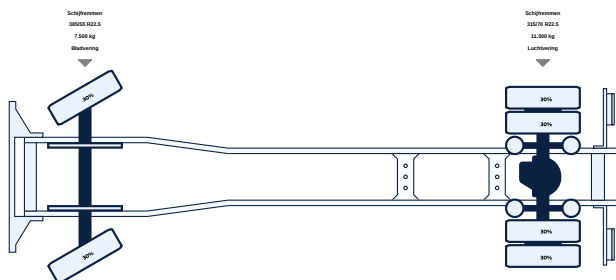

Zusätzliche Informationen

Struktur
Baujahr: 2015

Achsen

Optionen

- ✓ 25,25 m Lang-Lkw-Zulassung
- ✓ Antriebsachse
- ✓ Bordcomputer
- ✓ Dhollandia Laderampe 2000kg
- ✓ Elektrisch betätigte Fenster
- ✓ Elektrisch verstellbare Außenspiegel
- ✓ Ferngesteuerte Zentralverriegelung der Türen
- ✓ Heckklappe
- ✓ Kraftstofftank aus Aluminium
- ✓ LED-Beleuchtung
- ✓ Nebellichter
- ✓ Radio-Bluetooth
- ✓ Radiodisplay 7 Zoll
- ✓ Schlafkabine
- ✓ Sonnenblende
- ✓ Spoiler
- ✓ Standheizung
- ✓ Xenon-Beleuchtung
- ✓ Abs
- ✓ Arbeitslampe(n)
- ✓ Dachspoiler
- ✓ Einige Bindungsschienen
- ✓ Elektrische Spiegel
- ✓ ESP
- ✓ Fernlicht
- ✓ Klimaanlage
- ✓ Kühlschrank
- ✓ Navigation
- ✓ Nebelscheinwerfer vorne
- ✓ Radio-CD-Player
- ✓ Schiebedach
- ✓ Signalfeuer
- ✓ Speiseröhre
- ✓ Spoiler-Set
- ✓ Wegfahrsperr (B1)

Aufbaudaten

Marke	TRS Iceland Unit
Aufbau	Koel-vriestransport
Abm. des Aufbaus (L x B x H)	782 x 254 x 274cm
Kühlmotor	Motor

Ladebordwand

Art	Achtersluitklep
Marke	DHollandia

WENN ES UM BESSERE ANGEBOTE GEHT, SIND SIE BEI UNS RICHTIG