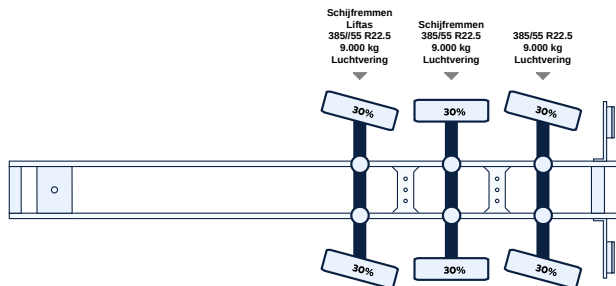

+31 58 25 31 440

info@lvsusedtrucks.com

<https://lvsusedtrucks.com>

ALLE EIGENSCHAPPEN

Algemeen

ID	LVS7718
GVW	43.000 kg
VIN	YA5B302A043S60850
Kleur	Overig
Kilometerstand	0 km
APK tot	26-02-2025
Wielbasis	941 cm
Laadvermogen	33.820 kg
Afmeting(l x b)	1379 x 255cm
1e registratie	06-12-2010

Opties

- ✓ ABS
- ✓ Gereedschapskist
- ✓ Liftas
- ✓ Luchtvering
- ✓ Palletwagen kist
- ✓ SAF Assen

Opbouwgegevens

Opbouw	Schuifzeilen
Afmeting opbouw (L x B x H)	1360 x 249 x 265cm

Asconfiguratie

LVS
USED TRUCKS