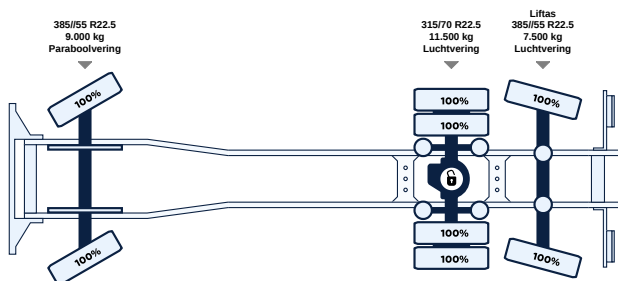

Extra informatie

Opbouw
Bouwjaar: 2024

Haakhoogte 1450 - 1570mm
Standaard : 1450
Ral : 9005 Zwart

Opties

- ✓ ABS
- ✓ Adaptive Cruise Control
- ✓ Aluminium brandstoftank
- ✓ Bladvering
- ✓ Dagrijverlichting
- ✓ Elektrische ramen
- ✓ Elektrisch verstelbare buitenspiegels
- ✓ Led koplampen
- ✓ Luchthoorn
- ✓ Navigatiesysteem
- ✓ Roetfilter
- ✓ Snelheidsbegrenzer
- ✓ Standairconditioning
- ✓ Standkachel
- ✓ Stoel verwarming
- ✓ Versterkte motorrem
- ✓ Zonneklep
- ✓ Achteruitrijcamera
- ✓ Alarm
- ✓ Aslast indicatie
- ✓ Climate Controle
- ✓ EBS
- ✓ Elektrisch bedienbare ramen
- ✓ Hydroliek
- ✓ Liftas
- ✓ Mistlampen voor
- ✓ Radio Display 9 inch
- ✓ Slaapcabine
- ✓ Sper
- ✓ Standclima
- ✓ Startonderbreker (B1)
- ✓ Vangmuil
- ✓ Werklamp(en)

Asconfiguratie

Opbouwgegevens

Type	Hyva 26-65-S
Merk	Haakarm Hyva 26 T
Opbouw	Haakarmsysteem

ALS HET OM BETERE DEALS GAAT, ZIT JE BIJ ONS GOED

Bij Ons Truckteam streven we altijd naar de beste deals voor jou. Met jarenlange ervaring in de markt, hebben we een scherp oog voor kansen en mogelijkheden. Dit stelt ons in staat om niet alleen betere deals te bieden, maar ook om alles soepel te laten verlopen.