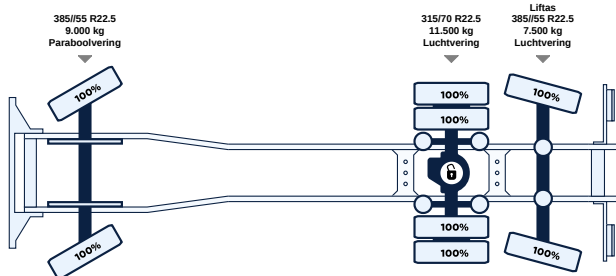

ALLE EIGENSCHAFTEN

Allgemein

ID	LVS7656
GVW	28.000 kg
VIN	VF610M360RD002499
Kraftstoff	Diesel
Farbe	Overig
Zahl der Gänge	12
Kilometerstand	1.500 km
APK-geprüft bis	18-12-2025
Radstand	5200 cm
Motor	480 pk
Zuladung	15.299 kg
Abmessungen(L x B)	925 x 255cm
Emissionnorm	Euro 6
Getriebe	Automatic
Datum der Erstzul	18-12-2024

Zusätzliche Informationen

Struktur
Baujahr: 2024

Optionen

- ✓ Abs
- ✓ Adaptive Geschwindigkeitsregelung
- ✓ Arbeitslampe(n)
- ✓ EBS
- ✓ Elektrische Fensterheber
- ✓ Geschwindigkeitsbegrenzung
- ✓ Klimakontrolle
- ✓ LED-Scheinwerfer
- ✓ Lufthorn
- ✓ Nebelscheinwerfer vorne
- ✓ Partikelfilter
- ✓ Rückfahrkamera
- ✓ Sitzheizung
- ✓ Speiseröhre
- ✓ Standheizung
- ✓ Tagfahrlicht
- ✓ Wegfahrsperre (B1)
- ✓ Achslastanzeige
- ✓ Alarm
- ✓ Blattfederung
- ✓ Elektrisch betätigte Fenster
- ✓ Elektrisch verstellbare Außenspiegel
- ✓ Hydraulik
- ✓ Kraftstofftank aus Aluminium
- ✓ Liftachse
- ✓ Navigationssystem
- ✓ Parkklimaanlage
- ✓ Radiodisplay 9 Zoll
- ✓ Schlafkabine
- ✓ Sonnenblende
- ✓ Sper
- ✓ Standklima
- ✓ Verstärkte Motorbremse

Achsen

Aufbaudaten

Typ	Hyva 26-65-S
Marke	Haakarm Hyva 26 T
Aufbau	Haakarmsystem