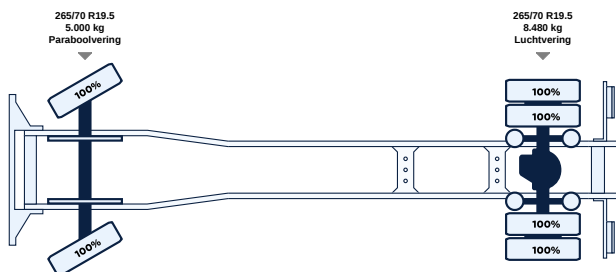

Zusätzliche Informationen

Ladebordwand: DHollandia DHLM, Heckklappe, 2000 kg

Heckklappe
Plateaulänge: 1000 cm
Struktur
Baujahr: 2024
Material: Plywood

Optionen

- ✓ Abs
- ✓ Adaptive Geschwindigkeitsregelung
- ✓ Bluetooth
- ✓ Dachspoiler
- ✓ Dhollandia Laderampe 2000kg
- ✓ EBS
- ✓ Klimaanlage
- ✓ LED-Scheinwerfer
- ✓ Luftfederung
- ✓ Nebellichter
- ✓ Rückfahrkamera
- ✓ Seitentür
- ✓ Sonnenblende
- ✓ Wegfahrsperre (B1)

Aufbaudaten

Marke	Plywood Gesloten Laadbak Met Laadklep
Aufbau	Gesloten bak
Abm. des Aufbaus (L x B x H)	7200 x 2480 x 2376cm

Achsen

Ladebordwand

Art	Achtersluitklep
Typ	DHLM
Marke	DHollandia

WhatsApp

+31653923043