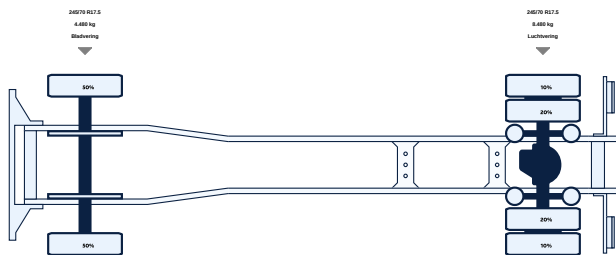

ALLE EIGENSCHAPPEN

Algemeen

ID	LVS7587
GVW	11.990 kg
VIN	VF640J569GB004298
Brandstof	Diesel
Kleur	Overig
Kilometerstand	561.050 km
APK tot	09-06-2025
Wielbasis	380 cm
Motor	214 pk
Laadvermogen	5.475 kg
Afmeting(l x b)	716 x 260cm
Emissienorm	Euro 6
Versnellingsbak	Automatic
1e registratie	09-06-2016

Opties

Opbouwgegevens

Opbouw **Chassis cabine**

Asconfiguratie