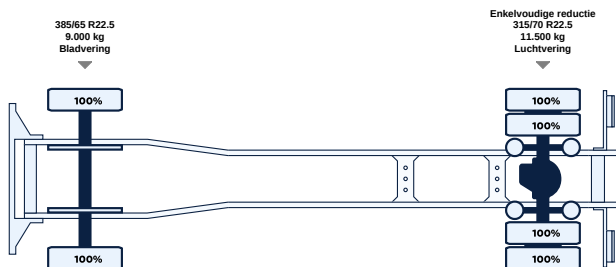

Opbouwgegevens

Merk	Hyva Portaalsysteem
Opbouw	Portaalarmsysteem

Asconfiguratie

ALS HET OM BETERE DEALS GAAT, ZIT JE BIJ ONS GOED

Bij Ons Truckteam streven we altijd naar de beste deals voor jou. Met jarenlange ervaring in de markt, hebben we een scherp oog voor kansen en mogelijkheden. Dit stelt ons in staat om niet alleen betere deals te bieden, maar ook om alles soepel te laten verlopen.