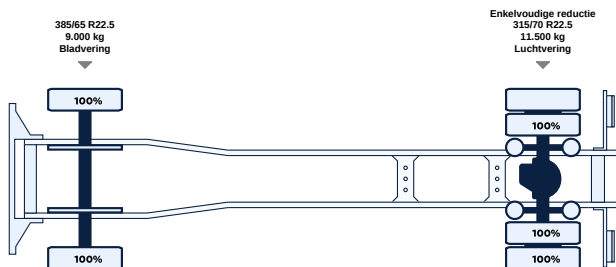

ALLE EIGENSCHAPPEN

Algemeen

ID	LVS7657
GVW	20.500 kg
VIN	VF630J363RD000317
Brandstof	Diesel
Kleur	Overig
Aantal versnellingen	12
Kilometerstand	500 km
APK tot	18-12-2025
Wielbasis	370 cm
Motor	440 pk
Laadvermogen	9.203 kg
Afmeting(l x b)	642 x 254cm
Emissienorm	Euro 6
Versnellingsbak	Automatic
1e registratie	18-12-2024

Extra informatie

Opbouw
Bouwjaar: 2024

Opties

- ✓ ABS
- ✓ Aslast indicatie
- ✓ Electrische ramen
- ✓ Gereedschapkist
- ✓ Lederen stuurwiel
- ✓ Mistlampen
- ✓ PTO
- ✓ Snelheidsbegrenzer
- ✓ Stoel verwarming
- ✓ Zonneklep
- ✓ Achterijcamera
- ✓ Boordcomputer
- ✓ Elektrisch bedienbare ramen
- ✓ Hydrauliek
- ✓ Led koplampen
- ✓ Mistlampen voor
- ✓ Radio Display 9 inch
- ✓ Sper
- ✓ Vangmuil
- ✓ Zwaailamp(en)

Opbouwgegevens

Merk	Hyva Portaalsysteem
Opbouw	Portaalarmsysteem

Asconfiguratie