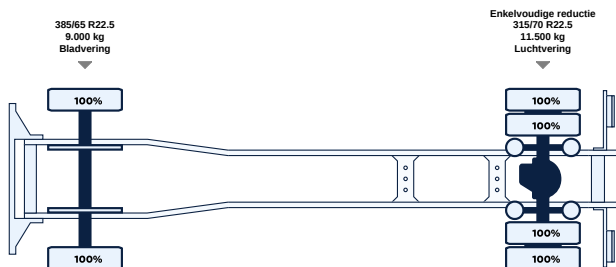

Aufbaudaten

Marke

Hyva Portaalsysteem

Aufbau

Portaalarmsysteem

Achsen

WENN ES UM BESSERE ANGEBOTE GEHT, SIND SIE BEI UNS RICHTIG

Bei Our Truck Team sind wir immer bestrebt, Ihnen die besten Angebote zu machen. Dank unserer langjährigen Erfahrung auf dem Markt haben wir einen scharfen Blick für Chancen und Möglichkeiten. So können wir nicht nur bessere Angebote machen, sondern auch dafür sorgen, dass alles reibungslos läuft.