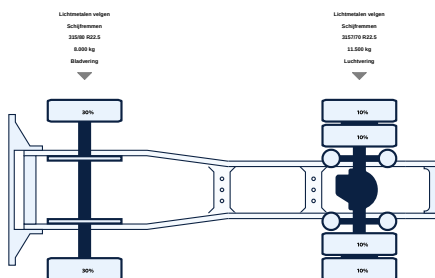

ALLE EIGENSCHAFTEN

Allgemein

ID	LVS1061
GVW	21.000 kg
VIN	WMA06XZZXHP091082
Kraftstoff	Diesel
Farbe	Overig
Zahl der Gänge	14
Kilometerstand	934.015 km
APK-geprüft bis	02-06-2024
Radstand	360 cm
Motor	460 pk
Zuladung	13.523 kg
Abmessungen(L x B)	598 x 250 x 391cm
Emissionnorm	Euro 6
Getriebe	Automatic
Datum der Erstzul	02-06-2017

Optionen

- ✓ 2x Schlafbett
- ✓ Ad Blue
- ✓ Elektrisch betätigte Fenster
- ✓ Ferngesteuerte Zentralverriegelung der Türen
- ✓ Hydraulischer Kipper / Schubboden
- ✓ Klimaanlage
- ✓ Kühlschrank
- ✓ Lufthorn
- ✓ Radio-CD-Player
- ✓ Rema-Stecker
- ✓ Sonnenblende
- ✓ Spurwechselunterstützung
- ✓ Verstärkte Motorbremse
- ✓ Zapfwelle
- ✓ Abs
- ✓ Dachspoiler
- ✓ Elektrisch verstellbare Außenspiegel
- ✓ Geschwindigkeitsbegrenzer
- ✓ Hydrolik
- ✓ Kraftstofftank aus Aluminium
- ✓ Luftfederung
- ✓ Nebellichter
- ✓ Radiodisplay 7 Zoll
- ✓ Schlafkabine
- ✓ Sper
- ✓ Standheizung
- ✓ Wegfahrsperre (B1)
- ✓ Zentralverriegelung der Türen

Achsen