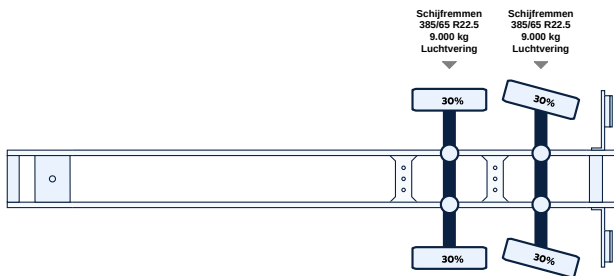

Opbouwgegevens

Merk	Carrier Vector 1550
Opbouw	Koel-vriestransport
Afmeting opbouw (L x B x H)	1346 x 250 x 250cm
Koelmoter	Diesel+elektrisch
Draaiuren (diesel)	9039
Draaiuren (electrisch)	6924

Asconfiguratie