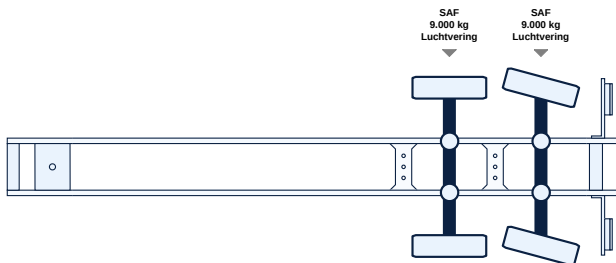

ALLE EIGENSCHAFTEN

Allgemein

ID	LVS7673
GVW	32.000 kg
Farbe	Overig
Kilometerstand	0 km
APK-geprüft bis	05-03-2025
Radstand	915 cm
Zuladung	24.460 kg
Abmessungen(L x B)	1404 x 260cm
Datum der Erstzul	30-07-2012

Zusätzliche Informationen

Struktur
Baujahr: 2012

Achsen

Optionen

- ✓ Abs
- ✓ Doppelte Bindungsschienen
- ✓ Heckklappe
- ✓ Lenkachse (Tridac)
- ✓ Rückfahrkamera
- ✓ Scheibenbremsen
- ✓ Stützbeine
- ✓ Arbeitslampe(n)
- ✓ Eigener Akku
- ✓ Heckklappe mit eigener Batterie
- ✓ Luftfederung
- ✓ SAF Assen
- ✓ Steuerungsachse
- ✓ Zentralschmierung

Aufbaudaten

Marke	Carrier Vector 1550
Aufbau	Koel-vriestransport
Abm. des Aufbaus (L x B x H)	1346 x 250 x 250cm
Kühlmotor	Diesel+elektrisch
Betriebsstunden (diesel)	6746
Betriebsstunden (elektrisch)	6690

Ladebordwand

Art	Achtersluitklep