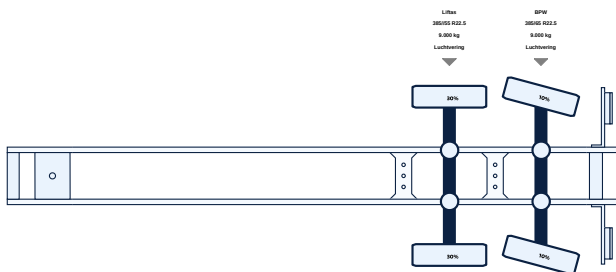

ALLE EIGENSCHAPPEN

Algemeen

ID	LVS7583
GVW	30.000 kg
VIN	XL9T018SX9A006016
Kleur	Overig
Kilometerstand	0 km
APK tot	01-01-2001
Wielbasis	784 cm
Laadvermogen	23.040 kg
Afmeting(l x b)	1175 x 255cm
1e registratie	15-10-2009

Opties

- ✓ ABS
- ✓ Hard houtenvloer
- ✓ Luchtvering
- ✓ BPW
- ✓ Liftas
- ✓ Trommelremmen

Opbouwgegevens

Opbouw **Schuifzeilen**

Asconfiguratie