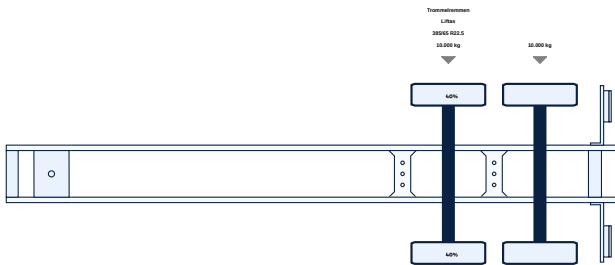

ALL PROPERTIES

General

ID	LVS7546
GVW	35.000 kg
Color	Overig
Mileage	0 km
APK (MOT) to	19-12-2024
Wheelbase	925 cm
Carrying capacity	23.840 kg
Dimensions(L x W)	1385 x 260cm
First registration	19-12-2013

Options

- ✓ ABS
- ✓ Central lubrication
- ✓ Some binding rails
- ✓ Tailgate
- ✓ BPW
- ✓ Nitrogen cooling
- ✓ Support legs

Body details

Brand	Geisoleerde Laadbak Met Laadklep
Bodywork	Gesloten bak
Dimensions bodywork (L x W x H)	1349 x 247 x 230cm

Axes

Tail lift

Kind	Achtersluitklep
Brand	B.A.R