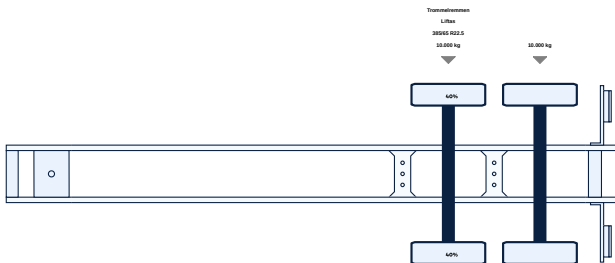

ALL PROPERTIES

General

ID	LVS7546
GVW	35.000 kg
Color	Overig
Mileage	0 km
APK (MOT) to	19-12-2024
Wheelbase	925 cm
Carrying capacity	23.840 kg
Dimensions(L x W)	1385 x 260cm
First registration	19-12-2013

Options

- ✓ ABS
- ✓ Central lubrication
- ✓ Some binding rails
- ✓ Tailgate
- ✓ BPW
- ✓ Nitrogen cooling
- ✓ Support legs

Body details

Brand	Geisoleerde Laadbak Met Laadklep
Bodywork	Gesloten bak
Dimensions bodywork (L x W x H)	1349 x 247 x 230cm

Axes

Tail lift

Kind	Achtersluitklep
Brand	B.A.R