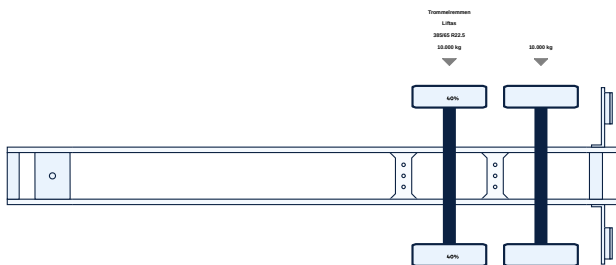

ALLE EIGENSCHAFTEN

Allgemein

ID	LVS7546
GVW	35.000 kg
Farbe	Overig
Kilometerstand	0 km
APK-geprüft bis	19-12-2024
Radstand	925 cm
Zuladung	23.840 kg
Abmessungen(L x B)	1385 x 260cm
Datum der Erstzul	19-12-2013

Optionen

- ✓ Abs
- ✓ BPW
- ✓ Einige Bindungsschienen
- ✓ Heckklappe
- ✓ Stickstoffkühlung
- ✓ Stützbeine
- ✓ Zentralschmierung

Aufbaudaten

Marke	Geisoleerde Laadbak Met Laadklep
Aufbau	Gesloten bak
Abm. des Aufbaus (L x B x H)	1349 x 247 x 230cm

Achsen

Ladebordwand

Art	Achtersluitklep
Marke	B.A.R