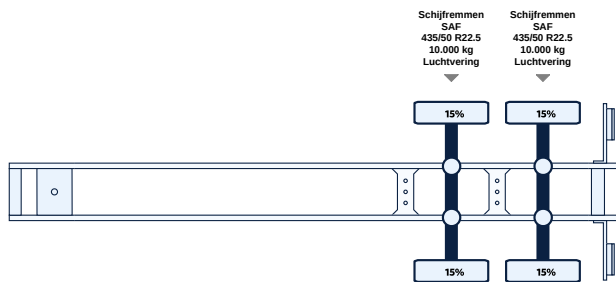

ALLE EIGENSCHAPPEN

Algemeen

ID	LVS1020
GVW	35.000 kg
VIN	XL9TSN235DD074003
Kleur	Overig
Kilometerstand	0 km
APK tot	07-02-2024
Laadvermogen	27.620 kg
Afmeting(l x b)	260cm
1e registratie	07-02-2013

Extra informatie
Onder koel unit 234cm

Opties

- ✓ 25.25m Goedkeuring LZV
- ✓ ABS
- ✓ Achterdeuren
- ✓ EBS
- ✓ Eco combi gekeurd
- ✓ Slider systeem
- ✓ Steunpoten

Opbouwgegevens

Merk	Govet Koeling
Opbouw	Gesloten bak
Afmeting opbouw (L x B x H)	810 x 250 x 257cm
Koelmoter	Elektrisch

Asconfiguratie