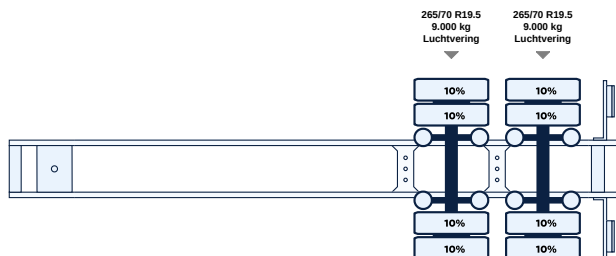

ALLE EIGENSCHAPPEN

Algemeen

ID	LVS7680
GVW	18.000 kg
VIN	XL9MZS2188D074021
Kleur	Overig
Kilometerstand	0 km
APK tot	16-01-2025
Wielbasis	181 cm
Laadvermogen	12.240 kg
Afmeting(l x b)	765 x 260cm
1e registratie	15-05-2008

Extra informatie

Laadklep: DHollandia, onderschuifklep, 2000 kg

Opties

- ☒ Dhollandia Laadlep 2000kg
- ☒ Gereedschapkist
- ☒ Laadklep met eigen Accu

Opbouwgegevens

Opbouw	Koel-vriestransport
Afmeting opbouw (L x B x H)	749 x 250 x 289cm
Koelmoter	Elektrisch

Laadklep

Soort	Onderschuifklep
Merk	DHollandia

Asconfiguratie