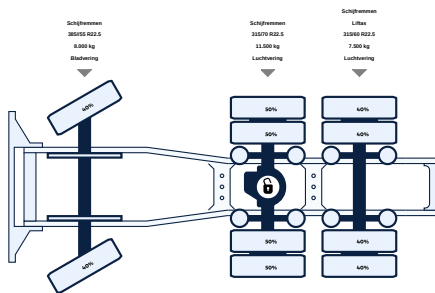

ALLE EIGENSCHAPPEN

Algemeen

ID	LVS7582
GVW	27.000 kg
VIN	XLRTSH4300G137836
Brandstof	Diesel
Kleur	Overig
Aantal versnellingen	12
Kilometerstand	447.000 km
Wielbasis	310 cm
Motor	460 pk
Laadvermogen	18.100 kg
Emissienorm	Euro 6
Versnellingsbak	Automatic
1e registratie	03-02-2017

Opties

- ✓ ABS
- ✓ Airconditioning
- ✓ Brandblusser
- ✓ Centrale deurvergrendeling afstandbediening
- ✓ Elektrische ramen
- ✓ Gereedschapkist
- ✓ Lane Keeping Support
- ✓ Mistlampen
- ✓ Nato stekker
- ✓ Schuifdak
- ✓ Snelheidsbegrenzer
- ✓ Spoilerset
- ✓ Startonderbreker (B1)
- ✓ Versterkte motorrem
- ✓ Zonneklep
- ✓ Adaptive Cruise Control
- ✓ Aluminium brandstoftank
- ✓ Centrale deurvergrendeling afstandbediend
- ✓ Dagrijverlichting
- ✓ Elektrisch bedienbare ramen
- ✓ Koelkast
- ✓ Luchtvering
- ✓ MX-motorrem
- ✓ Radio/CD speler
- ✓ Slaapcabine
- ✓ Sper
- ✓ Standkachel
- ✓ Trekas
- ✓ Verstralers
- ✓ Zwaailamp(en)

Asconfiguratie