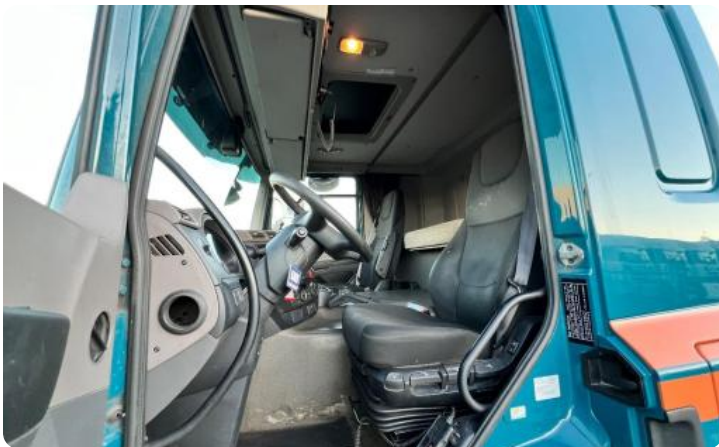

WhatsApp

+31653923043

WhatsApp +31653923043 toevoegen

1. Scan de QR-Code met je telefoon
2. En vertel ons in welk voertuig u interesse heeft.
3. En wij helpen u verder.

Añadir WhatsApp +31653923043

1. Escanea el código QR con tu teléfono
2. Y díjnos qué vehículo te interesa.
3. Y te ayudaremos más.

Add WhatsApp +31653923043

1. Scan the QR code with your phone
2. And tell us which vehicle you are interested in.
3. And we will help you further.

Hilgen Sie WhatsApp +31653923043 hinzu

1. Scannen Sie den QR-Code mit Ihrem Telefon
2. Und teilen Sie uns mit, für welches Fahrzeug Sie sich interessieren.
3. Und wir helfen Ihnen weiter.