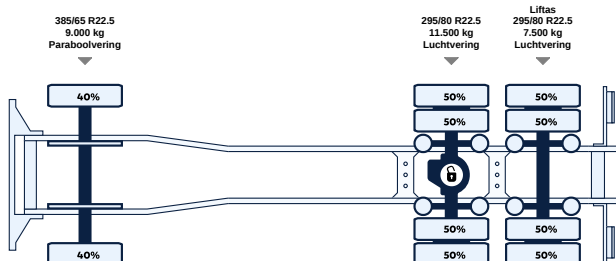

Aufbaudaten

Marke	HIAB Multilift XR26S
Aufbau	Haakarmsystem

Achsen

WhatsApp

+31653923043

WhatsApp +31653923043 toevoegen

1. Scan de QR-Code met je telefoon
2. En vertel ons in welk voertuig u interesse heeft.
3. En wij helpen u verder.