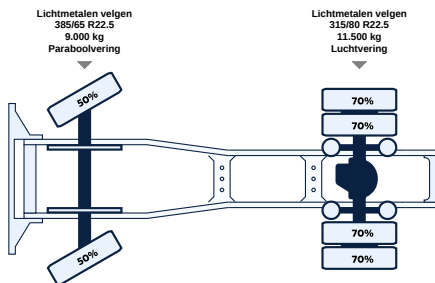

ALLE EIGENSCHAFTEN

Allgemein

ID	LVS1028
GVW	20.500 kg
VIN	XLRTEM4100G103413
Kraftstoff	Diesel
Farbe	Overig
Zahl der Gänge	12
Kilometerstand	790.051 km
APK-geprüft bis	14-04-2023
Radstand	360 cm
Motor	440 pk
Zuladung	12.958 kg
Abmessungen(L x B)	572 x 255cm
Emissionnorm	Euro 6
Getriebe	Automatic
Datum der Erstzul	07-04-2016

Optionen

- ✓ Abs
- ✓ Alcoa-Felgen
- ✓ Blinkende Lichter
- ✓ Blinkende Lichter
- ✓ Elektrisch betätigte Fenster
- ✓ Geschwindigkeitsbegrenzer
- ✓ Hydrolik
- ✓ Hydrolik
- ✓ Klimaanlage
- ✓ Kraftstofftank aus Aluminium
- ✓ Lufthorn
- ✓ MX-Motorbremse
- ✓ MX-Motorbremse
- ✓ Radio-CD-Player
- ✓ Schlafkabine
- ✓ Sonnenblende
- ✓ Sper
- ✓ Sper
- ✓ Verstärkte Motorbremse
- ✓ Verstärkte Motorbremse
- ✓ Zapfwelle
- ✓ Zentralverriegelung der Türen

Achsen